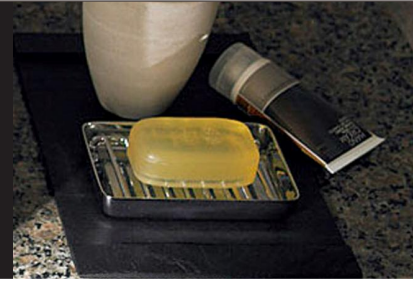

一般洋風便器(排水芯可変タイプ)

便座が選べるリフォーム用組み合わせ便器です。
狭いトイレにもおすすめです。

0.4坪プラン(780×1,235mm) CG合成によるイメージ画像(壁:エコカラット)です。
窓は参考例です。

HYPER KILAMIC

2年保証

機能一覧

洗浄機能	清潔機能	電源スイッチ
おしり洗浄(泡ジェット洗浄)	本体スライド着脱	
ビデ洗浄(泡沫ソフト)	女性専用レディスノズル	
おしりマッサージ洗浄	暖房便座コード内蔵	
快適機能	ノズルオートクリーニング	
暖房便座	サイドライン便座	
スローダウン便座	便フタワンタッチ着脱	
便座ヒーターオートOFF	ハイキラミック(ISO抗菌準拠)	
着座センサー	抗菌樹脂(ISO抗菌準拠)	
点字対応	省エネ機能	
大型共用便座	ワンタッチ節電	
Wパワー脱臭(2モード)	W節水(大8L、小6L)